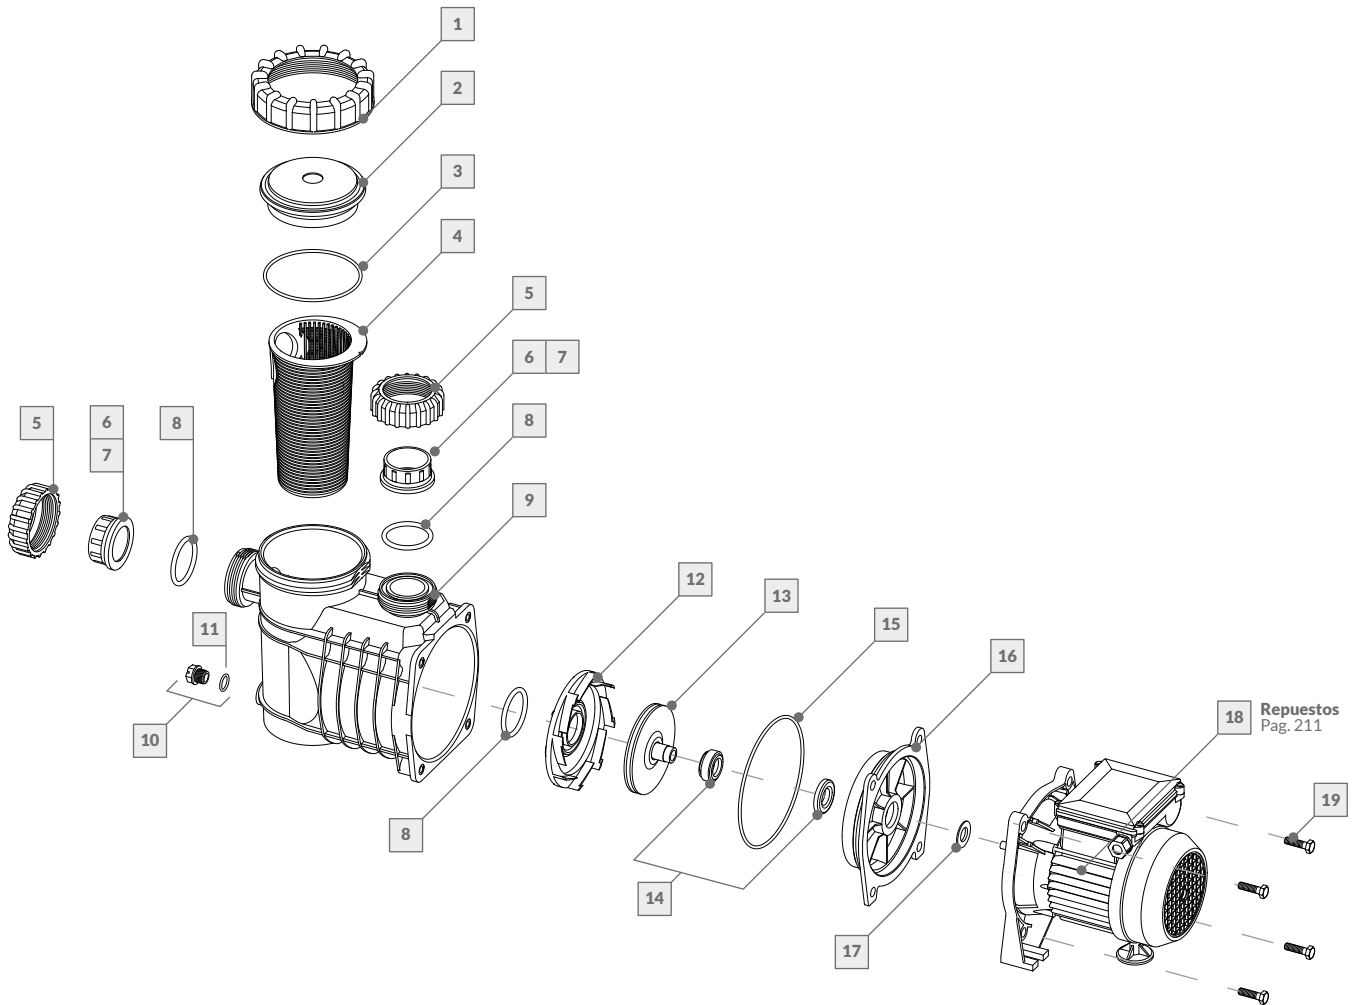

BOMBA AUTOCEBANTE BAE

BAE 050	106010
BAE 075	106011

La empresa se reserva el derecho de realizar modificaciones constructivas.

REPUESTOS

18 Repuestos
Pag. 211

Nº	DESCRIPCIÓN	CÓDIGO		Nº	DESCRIPCIÓN	CÓDIGO	
	Bomba autocebante	106010	106011		Bomba autocebante	106010	106011
1	Tuerca p/tapa visora	239040	239040	11	O'Ring p/tapón de drenaje	239056	239056
2	Tapa visora BAE	239037	239037	12	Difusor 0.50/0.75 HP	239001	239001
3	O'Ring tapa visora	239041	239041	13	Impulsor 0.50/0.75 HP	23900B	23900C
4	Canasto BAE - 5 L	23936A	23936A	14	Sello mecánico	239009	239009
5	Tuerca unión doble	239066	239066	15	O'Ring cuerpo intermedio	239006	239006
6	Buje p/pegar \varnothing 50mm	239064	239064	16	Cuerpo intermedio BAE	23932A	23932A
7	Buje p/roskar 1 1/2"	239065	239065	17	Arandela rompegota	239008	239008
8	O'Ring p/unión doble y difusor	239007	239007	18	Motor 0.50/0.75 HP - Monofásico	106258	106259
9	Cuerpo autocebante BAE - 5 L	23931A	23931A	19	Tornillo 3/8 x 1 1/4"	239051	239051
10	Tapón de drenaje c/O'Ring	239029	239029				