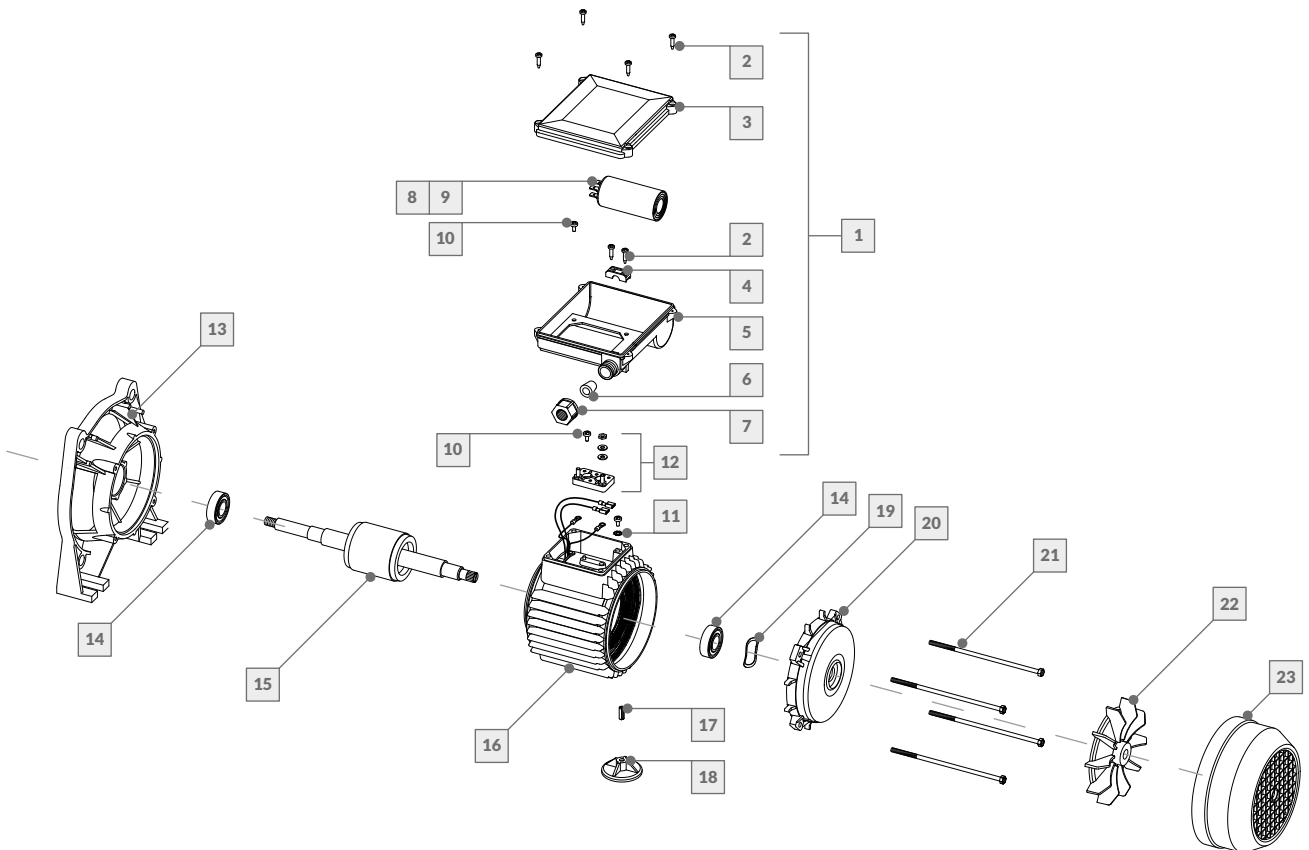

MOTOR BOMBA AUTOCEBANTE

Motor BAE/BAT/BAP 0.50 HP - Monofásico	106258
Motor BAE/BAT/BAP 0.75 HP - Monofásico	106259
Motor BAP (AL) 0.33 HP - Monofásico	106241
Motor BAP (AL) 0.50 HP - Monofásico	106242

La empresa se reserva el derecho de realizar modificaciones constructivas.

REPUESTOS

Nº	DESCRIPCIÓN	CÓDIGO		Nº	DESCRIPCIÓN	CÓDIGO	
		0.50HP	0.75HP			0.50HP	0.75HP
	Motor bomba autocebante	0.50HP	0.75HP		Motor bomba autocebante	0.50HP	0.75HP
1	Caja de conexiones - Monofásica	239048	239048	13	Brida de aluminio	239068	239068
2	Tornillo tipo Parker 6 X 5.8"	239129	239129	14	Rodamiento	106210	106210
3	Tapa de caja de conexiones	239047	239047	15	Rotor 0.33 / 0.50 / 0.75 HP c/eje	106361	106362
4	Puente prensa cable p/caja conexiones	239127	239127	16	Estator bobinado - Monofásico	106235	106236
5	Cuerpo de caja de conexiones	239126	239126	17	Espina elástica larga p/pie motor	239139	239139
6	Buje prensa cable p/caja conexiones	239105	239105	18	Pie de apoyo p/motor	23943K	23943K
7	Tuerca prensa cable p/caja conexiones	239128	239128	19	Arandela compensación	239074	239074
8	Capacitor 12.5 MF 400V	239043	-----	20	Tapa de aluminio p/motor	239073	239073
9	Capacitor 14.0 MF 400V	-----	23943A	21	Tornillo M5 X 113mm p/carcasa	239163	239163
10	Tornillo M4 X 10mm	239131	239131	22	Ventilador	239046	239046
11	Arandela estrella 5/32"	239132	239132	23	Cubre ventilador	239053	239053
12	Bornera p/motor monofásico	239044	239044