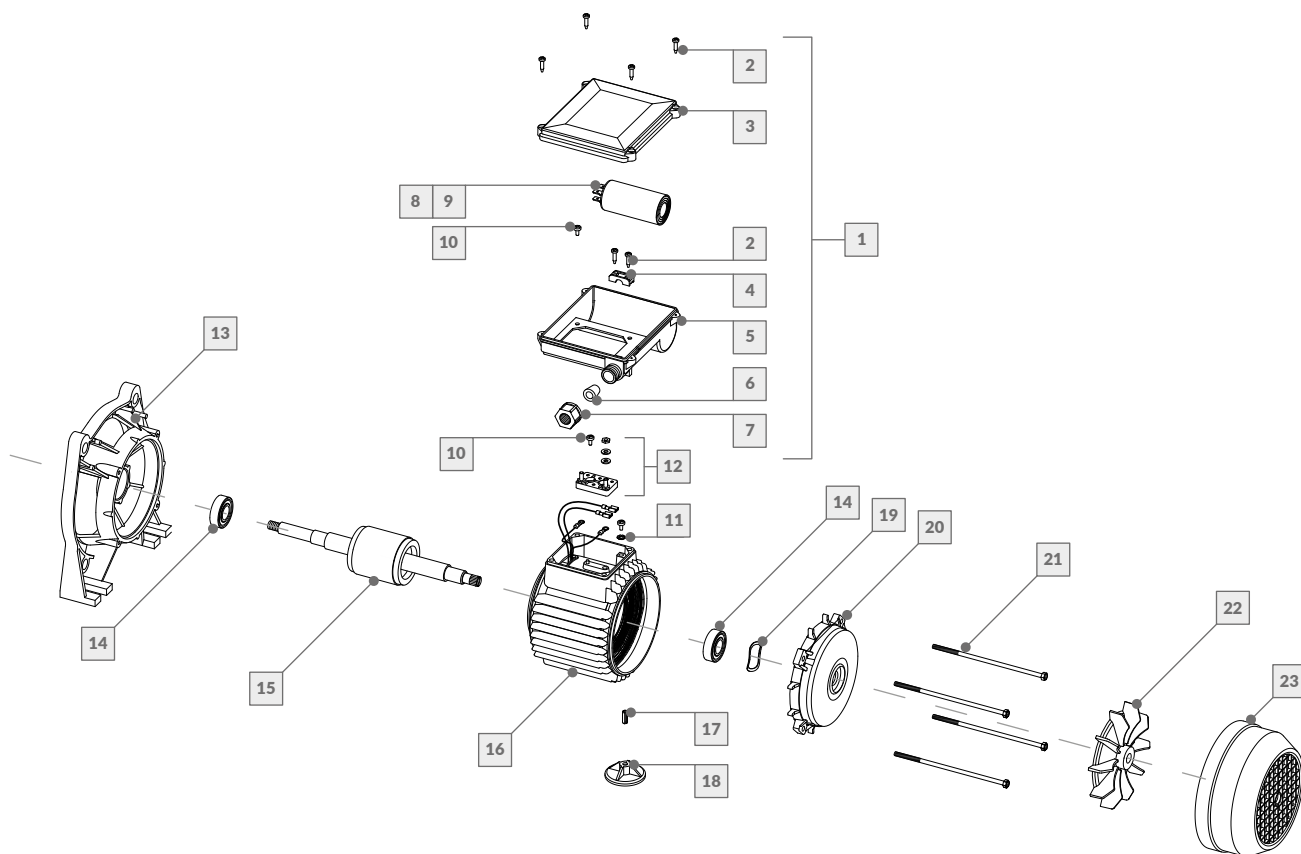

MOTOR BOMBA AUTOCEBANTE

Motor BAE/BAT/BAP 0.50 HP - Monofásico	106258
Motor BAE/BAT/BAP 0.75 HP - Monofásico	106259

La empresa se reserva el derecho de realizar modificaciones constructivas.

N°	DESCRIPCIÓN	CÓDIGO		N°	DESCRIPCIÓN	CÓDIGO	
		0.50HP	0.75HP			0.50HP	0.75HP
	Motor bomba autocebante				Motor bomba autocebante		
1	Caja de conexiones - Monofásica	239048	239048	13	Brida de aluminio	239068	239068
2	Tornillo tipo Parker 6 X 5.8"	239129	239129	14	Rodamiento	106210	106210
3	Tapa de caja de conexiones	239047	239047	15	Rotor 0.33 / 0.50 / 0.75 HP c/eje	106361	106362
4	Puente prensa cable p/caja conexiones	239127	239127	16	Estator bobinado - Monofásico	106235	106236
5	Cuerpo de caja de conexiones	239126	239126	17	Espina elástica larga p/pie motor	239139	239139
6	Buje prensa cable p/caja conexiones	239105	239105	18	Pie de apoyo p/motor	23943K	23943K
7	Tuerca prensa cable p/caja conexiones	239128	239128	19	Arandela compensación	239074	239074
8	Capacitor 12.5 MF 400V	239043	-----	20	Tapa de aluminio p/motor	239073	239073
9	Capacitor 14.0 MF 400V	-----	23943A	21	Tornillo M5 X 113mm p/carcasa	239163	239163
10	Tornillo M4 X 10mm	239131	239131	22	Ventilador	239046	239046
11	Arandela estrella 5/32"	239132	239132	23	Cubre ventilador	239053	239053
12	Bornera p/motor monofásico	239044	239044