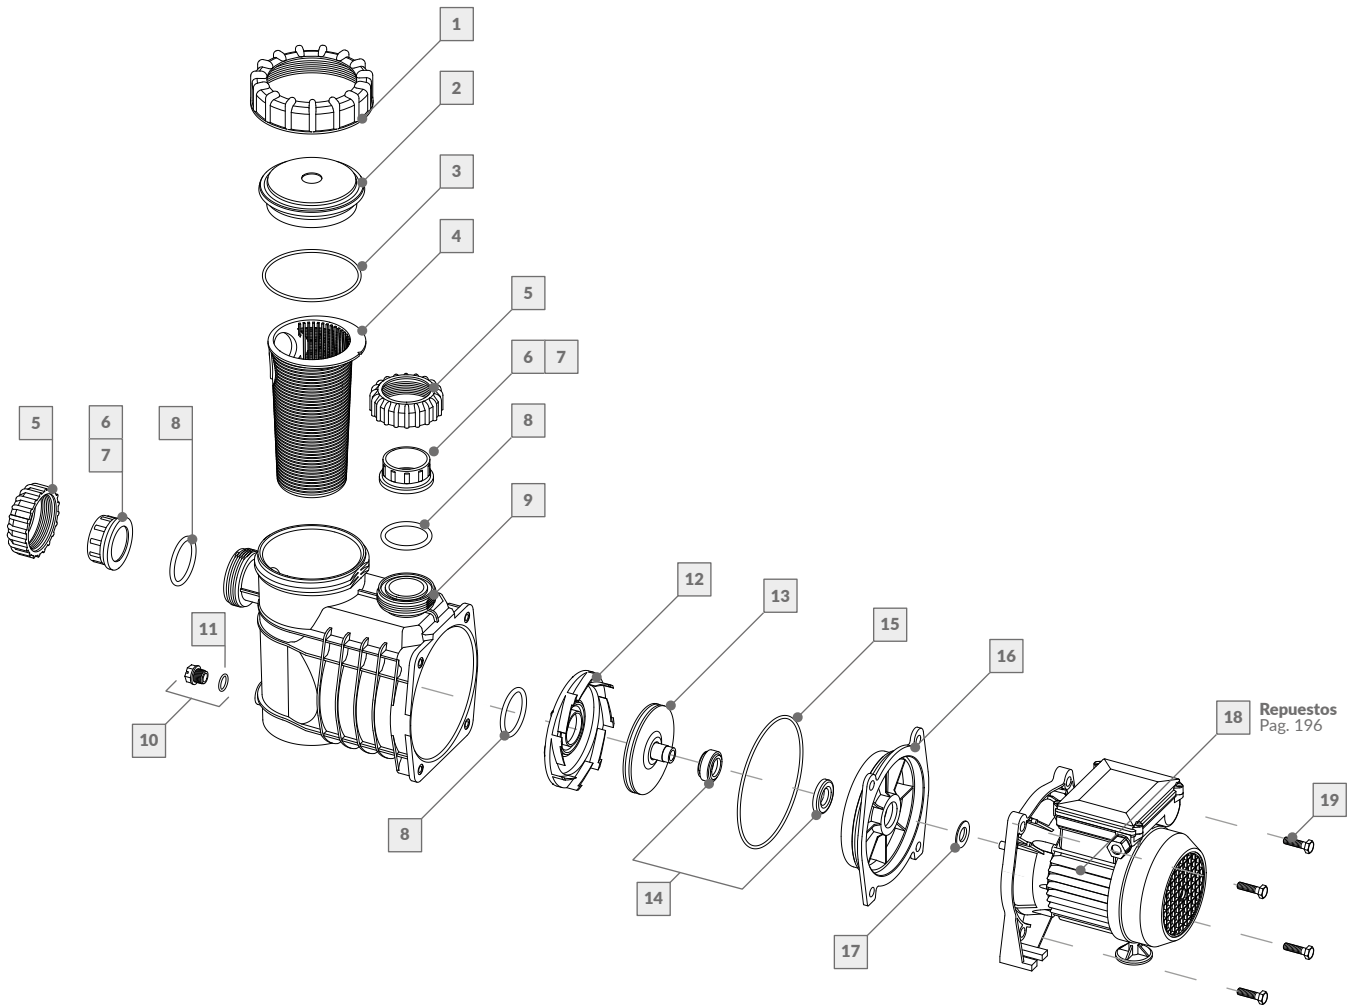

BOMBA AUTOCEBANTE BAE

BAE 050	106010
BAE 075	106011

La empresa se reserva el derecho de realizar modificaciones constructivas.

REPUESTOS

Nº	DESCRIPCIÓN	CÓDIGO		Nº	DESCRIPCIÓN	CÓDIGO	
	Bomba autocebante	106010	106011		Bomba autocebante	106010	106011
1	Tuerca p/tapa visora	239040	239040	11	O'Ring p/tapón de drenaje	239056	239056
2	Tapa visora BAE	239037	239037	12	Difusor 0.50 / 0.75 HP	239001	239001
3	O'Ring tapa visora	239041	239041	13	Impulsor 0.50 / 0.75 HP	23900B	23900C
4	Canasto BAE - 5 Lts.	23936A	23936A	14	Sello mecánico	239009	239009
5	Tuerca unión doble	239066	239066	15	O'Ring cuerpo intermedio	239006	239006
6	Buje p/pegar Ø 50mm	239064	239064	16	Cuerpo intermedio BAE	23932A	23932A
7	Buje p/rosca 1 1/2"	239065	239065	17	Arandela rompegota	239008	239008
8	O'Ring p/unión doble y difusor	239007	239007	18	Motor 0.50 / 0.75 HP - Monofásico	106258	106259
9	Cuerpo autocebante BAE - 5 Lts.	23931A	23931A	19	Tornillo 3/8 x 1 1/4"	239051	239051
10	Tapón de drenaje c/O'Ring	239029	239029				